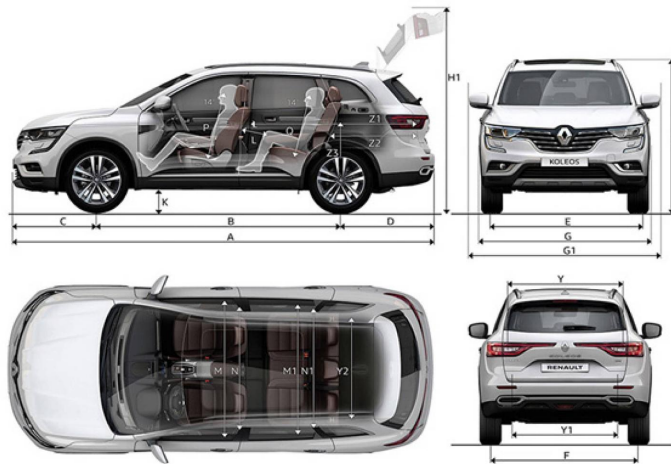

ابعاد

BOOT CAPACITY (dm³)

To top of rear seatback	550
Rear seats folded, up to roof	1,690

DIMENSIONS (mm)

A	Overall length	4,673
B	Wheelbase	2,705
C	Front overhang	930
D	Rear overhang	1,038
E	Front track	1,591
F	Rear track	1,586
G/G1	Overall width without/with door mirrors	1,843 / 2,063
H/H1	Unladen height/with opened tailgate	1,678 / 2,118
K	Ground clearance (unladen)	210
L	Rear knee room	289
M	Front elbow width	1,483
M1	Rear elbow room	1,456
N	Front shoulder width	1,449
N1	Rear shoulder width	1,419
P	Distance between hip joint and ceiling in front seats	953
Q	Distance between hip joint and ceiling in rear seats	911
Y	Upper boot width	1,091
Y1	Lower boot width	1,034
Y2	Interior width between wheel arches	1,066
Z1	Loading length with rear seats folded	1,889
Z2	Loading length, rear seat in place	973
Z3	Height up to parcel shelf	365

* احتمال مغایرت در عکس و مشخصات این بروشور با خودرو تحویلی وجود دارد.