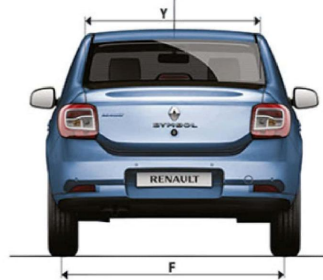

شیشه راننده اتومات one touch

کنسول جلو

تنظیم دستی ارتفاع صندلی راننده

نشان دهنده درجه هوای بیرون

رینگ آلومینیومی

مانیتور ۷ اینچ

سیستم صوتی مولتی مدیا

## ابعاد

A	2,634
B	4,348
C	814
D	900
E	1,493
F	1,476
G	1,733 / 1,994
H	1,517
J	754
K	155
L	177
P	900
P1	868
Y	770
Z	406
Z2	1,076