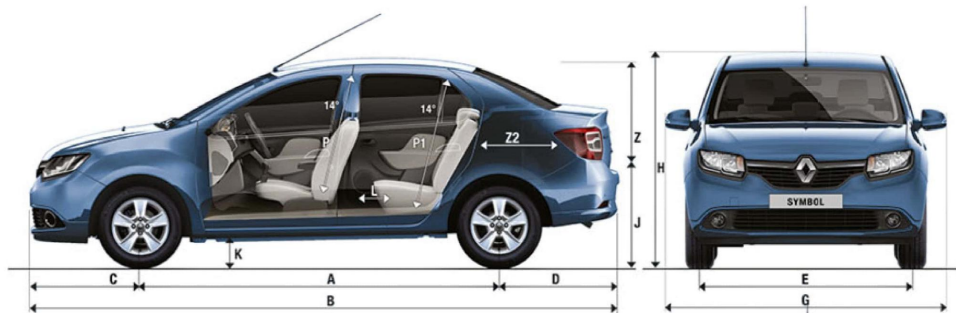

ابعاد

A	2,634
B	4,348
C	814
D	900
E	1,493
F	1,476
G	1,733 / 1,994
H	1,517
J	754
K	155
L	177
P	900
P1	868
Y	770
Z	406
Z2	1,076